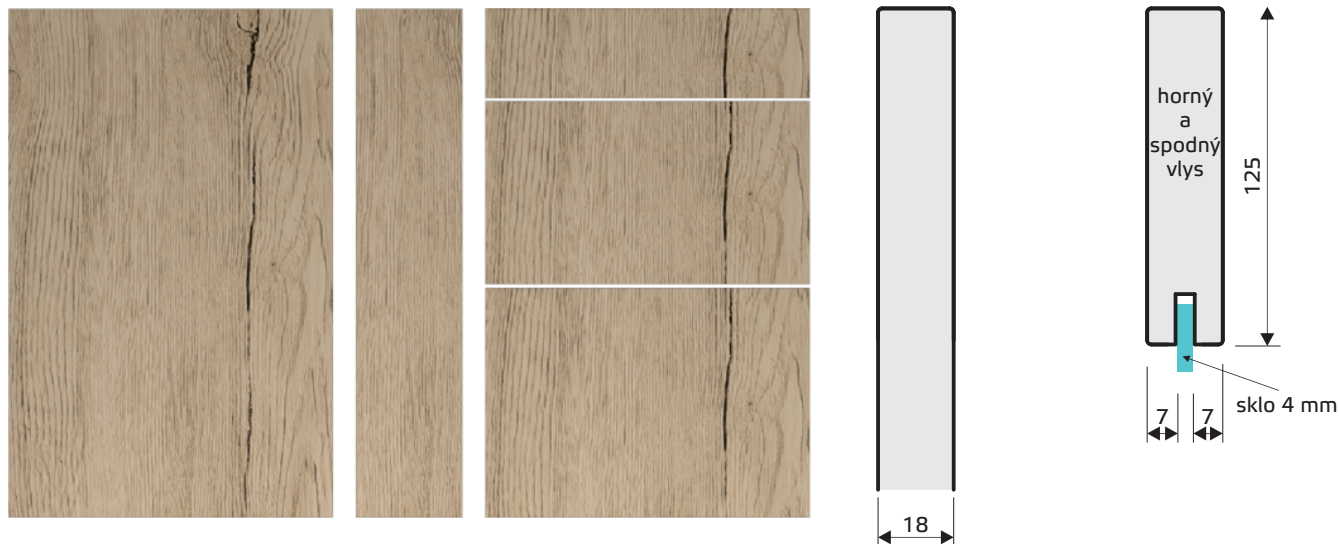

CORA

materiál: LDTD + ABS hrana

hrúbka: 18 mm

zadná strana: v dekore prednej plochy