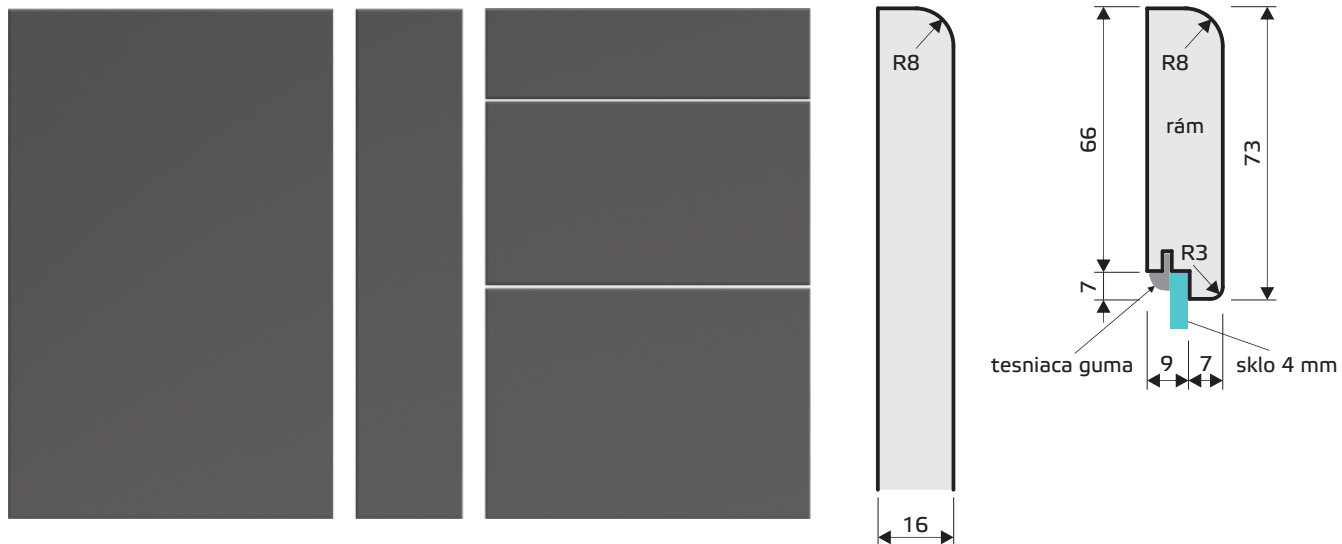

ELIS

materiál: MDF + fólia

hrúbka: 16 mm

zadná strana: vanilka