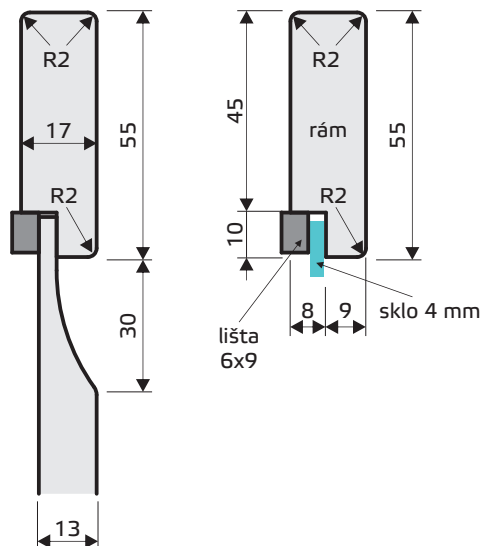

RADÚZA

materiál: DTD + dýha

hrúbka: 17/13 mm

zadná strana: vanilka

poznámka: rámová konštrukcia

Kombinácia prednej plochy s korpusmi Family, Family XL, Family XL-T