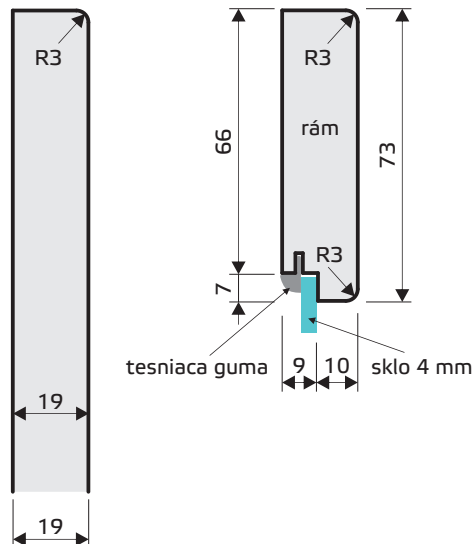

ESTER

cenová hladina

6

ESTER

materiál: MDF + fólia

hrúbka: 19 mm

zadná strana: vanilka

Kombinácia prednej plochy s korpusmi Family, Family XL, Family XL-T