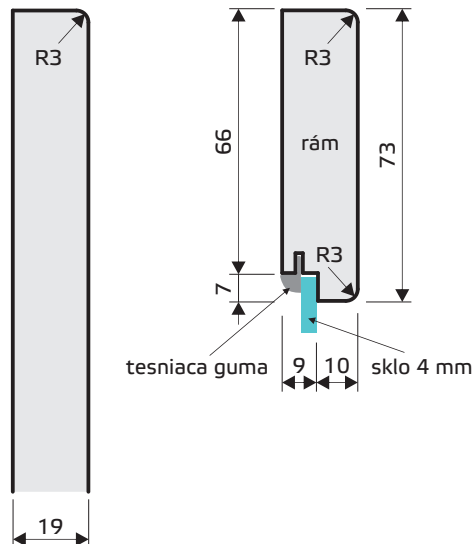

JELA

materiál: MDF + fólia

hrúbka: 19 mm

zadná strana: vanilka