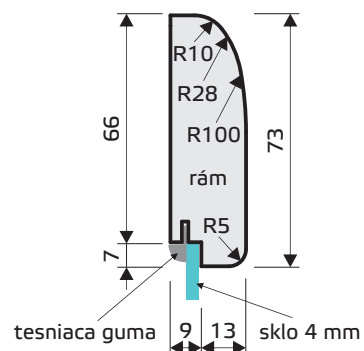

LEANDRA

materiál: MDF + fólia

hrúbka: 22 mm

zadná strana: vanilka