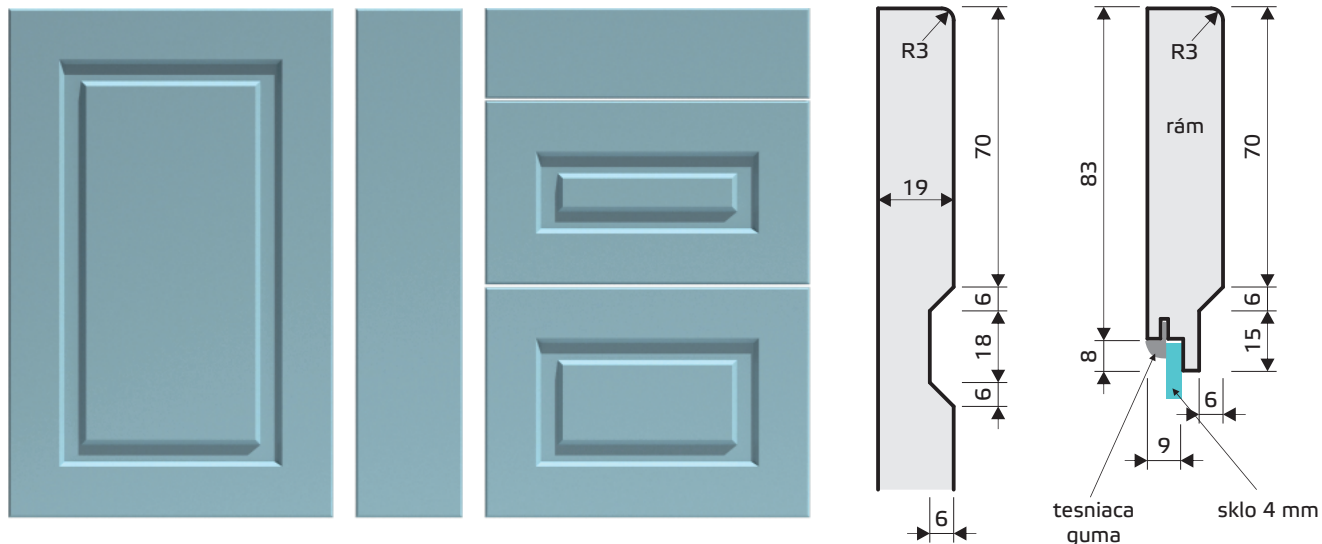

Kombinácia prednej plochy s korpusmi Family, Family XL, Family XL-T

6 cenová hladinabiela arctic
/BIAA/kašmír
/KASM/šedý kameň
/SEKA/fjord
/FJOR/cement
/CEME/sklo satinované
/Z1/sklo flint
/Z3/sklo číre
/Z5/