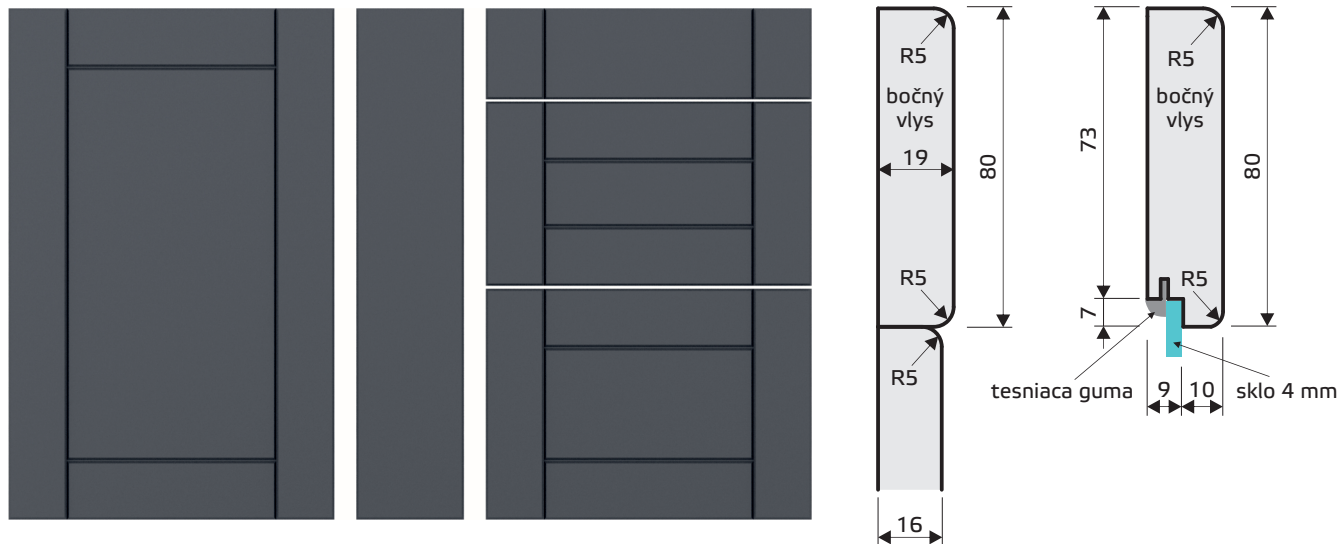

RUT

materiál: MDF + fólia

hrúbka: 19/16 mm

zadná strana: vanilka

poznámka: skladané od šírky 230 mm, bočné vlysy naložené, výplň s horizontálnou textúrou