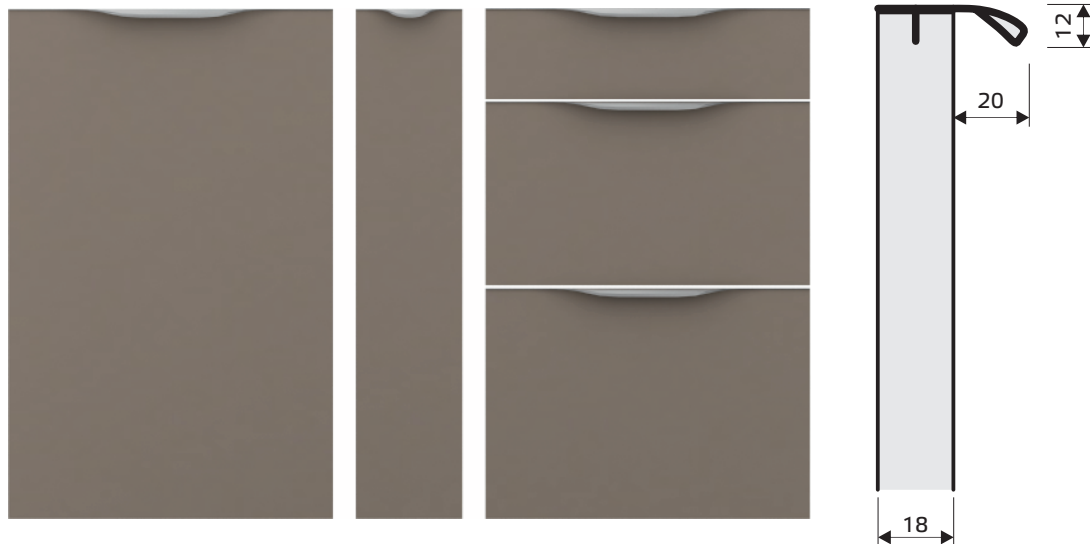

GALA

cenová hladina 4-5

GALA

materiál: LDTD + ABS hrana

hrúbka: 18 mm

zadná strana: v dekore prednej plochy

poznámka: úchytka je súčasťou prednej plochy, prevedenie nerez

Kombinácia prednej plochy s korpusmi Family, Family XL