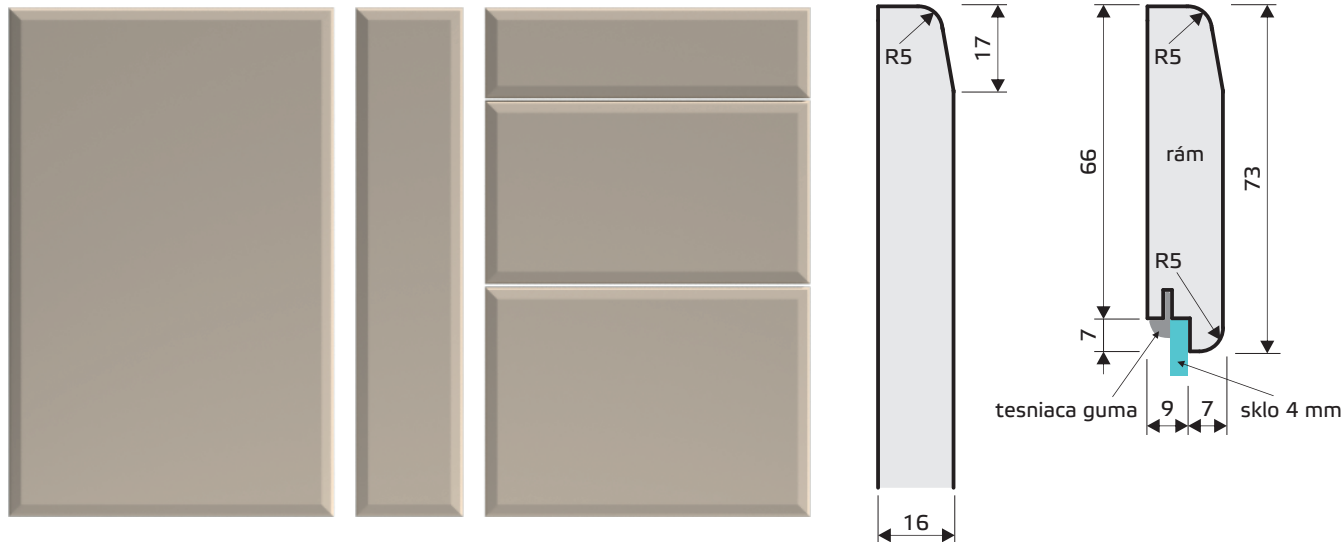

CARMEN

cenová hladina

4

CARMEN

materiál: MDF + fólia

hrúbka: 16 mm

zadná strana: vanilka

Kombinácia prednej plochy s korpusmi Family, Family XL, Family XL-T