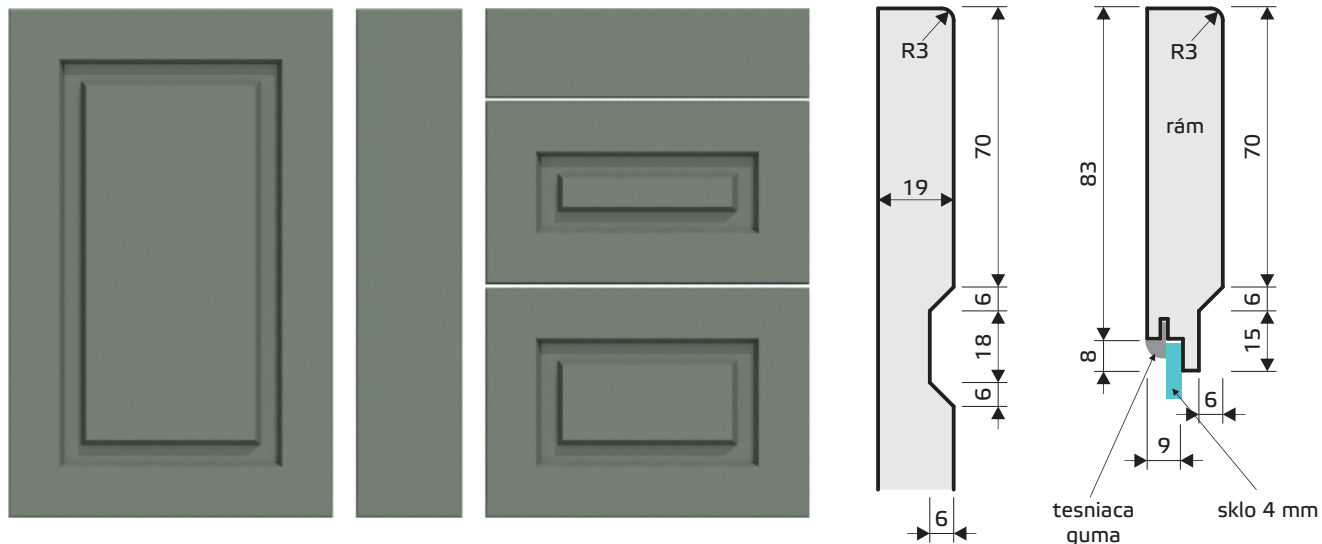

SIMA

cenová hladina

6

SIMA

materiál: MDF + fólia

hrúbka: 19 mm

zadná strana: vanilka

poznámka: frézovanie do plochy od šírky 266 mm a výšky 253 mm