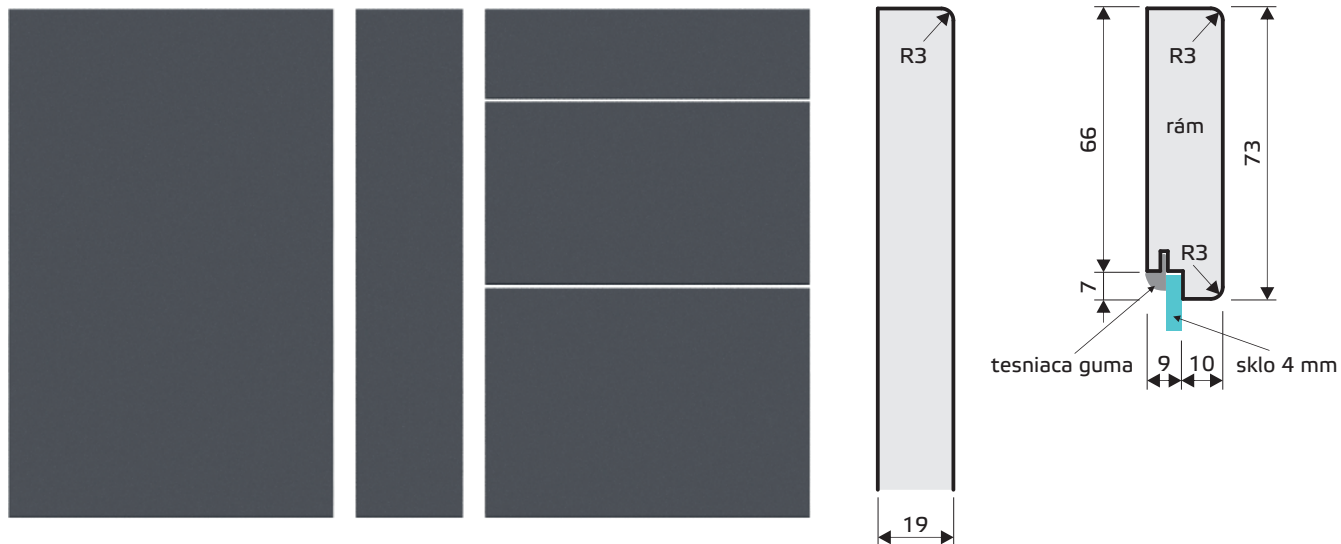

TEA

cenová hladina

6

TEA

materiál: MDF + fólia

hrúbka: 19 mm

zadná strana: vanilka

Kombinácia prednej plochy s korpusmi Family, Family XL, Family XL-T