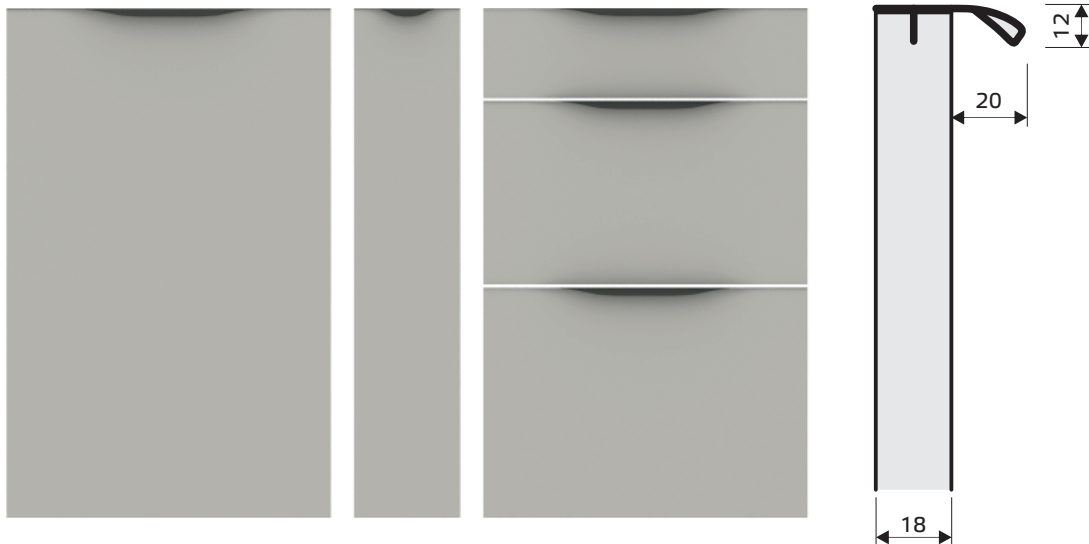

TÍLIA 2

materiál: MDF polievaná + ABS hrana / LDTD + ABS hrana

hrúbka: 18 mm

zadná strana: v dekore prednej plochy

poznámka: úchytka je súčasťou prednej plochy, prevedenie titán

Kombinácia prednej plochy s korpusmi Family, Family XL

5 cenová hladina

dub san remo sand
/DSAN/

dub wotan
/DWOT/

dub riviera mountain
/DMON/

dub halifax tabak
/DHAT/

7 cenová hladina

biela polievaná
vysoký lesk
/BIPL/

vanilka polievaná
vysoký lesk
/APL/

šedá polievaná perlička
vysoký lesk
/PEPL/

chilli polievaná
vysoký lesk
/CHPL/

biela polievaná
supermat
/BIPS/

kašmír polievaná
supermat
/KAPS/

šedý kameň polievaná
supermat
/SKPS/

šedá polievaná
supermat
/SEPS/

čierna polievaná
supermat
/CIPM/

brídlica čierna
/BRIC/

dub kronberg svetlý
/DKRS/