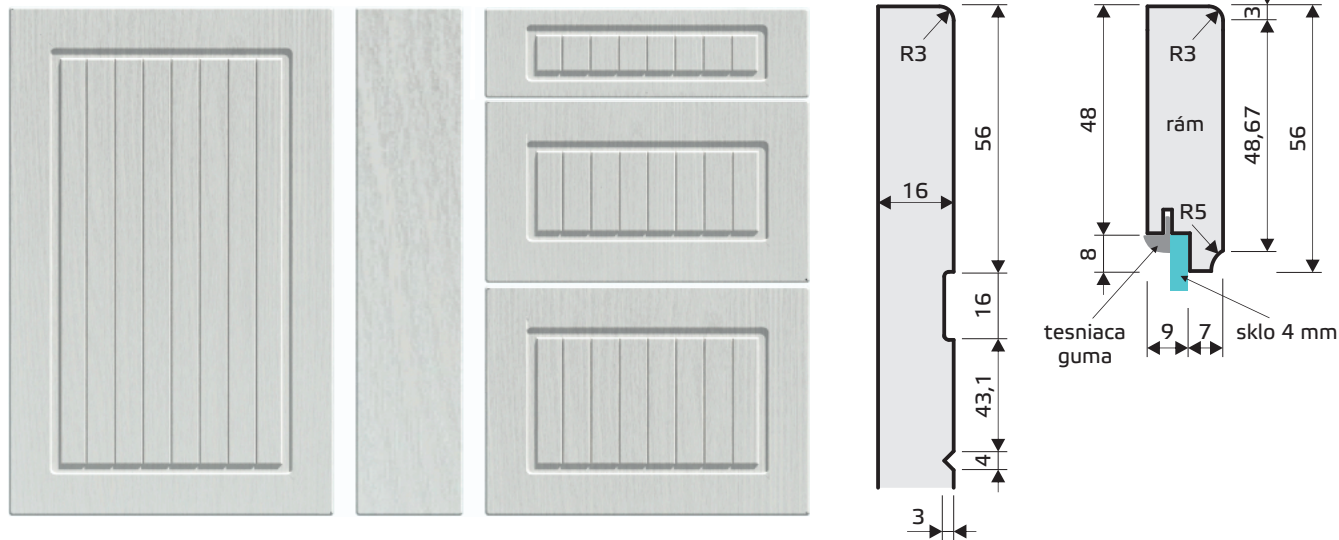

cenová hladina

4

MANILA

materiál: MDF + fólia

hrúbka: 16 mm

zadná strana: vanilka

poznámka: frézovanie do plochy od šírky 269 mm a výšky 125 mm

Kombinácia prednej plochy s korpusmi Family, Family XL, Family XL-T