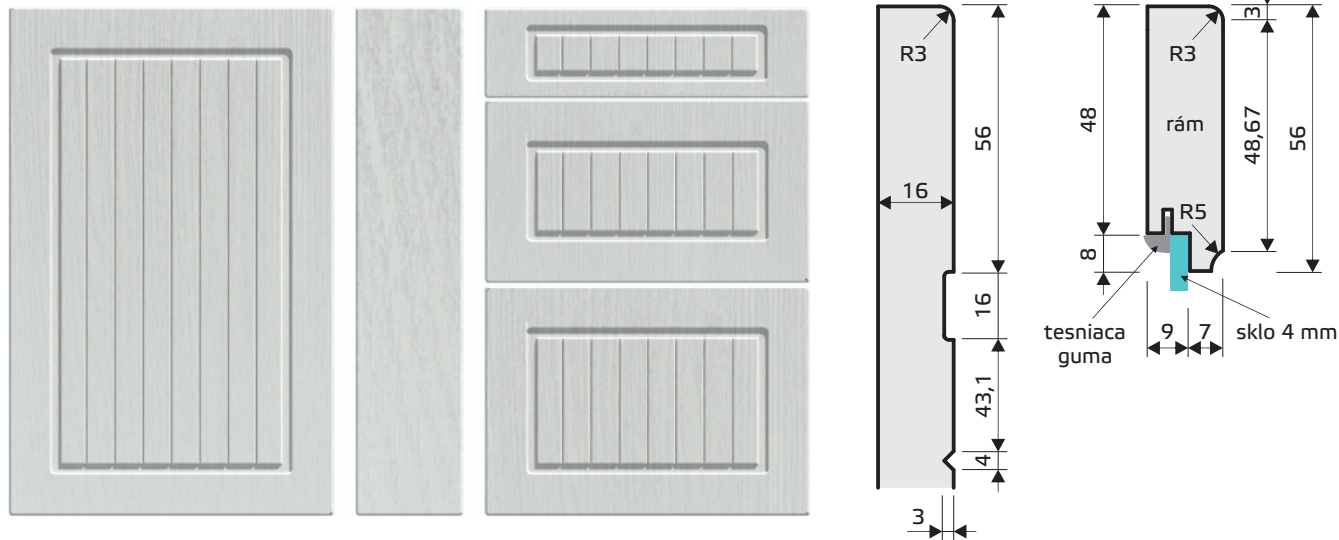

cenová hladina

4

MANILA

materiál: MDF + fólia

hrúbka: 16 mm

zadná strana: vanilka

poznámka: frézovanie do plochy od šírky 269 mm a výšky 125 mm

Kombinácia prednej plochy s korpusmi Family, Family XL, Family XL-T

zadná strana: vanilka

poznámka: frézovanie do plochy od šírky 263 mm a výšky 253 mm

Kombinácia prednej plochy s korpusmi Family, Family XL, Family XL-T

6 cenová hladinabiela arctic
/BIAA/cosmos grey
/COSG/pino aurelio
/PINO/vanilka patina
/VPAT/kašmír raster
/KASR/dub riviera mountain
/DMON/dub halifax tabak
/DHAT/sklo satinované
/Z1/sklo flint
/Z3/sklo číre
/Z5/