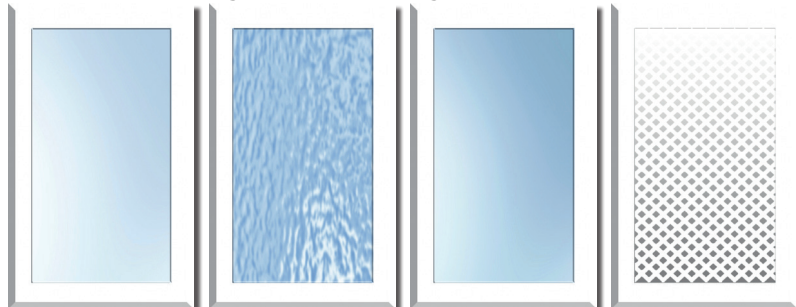

sklo satinované
/Z1/

sklo flint
/Z3/

sklo číre
/Z5/

ratan