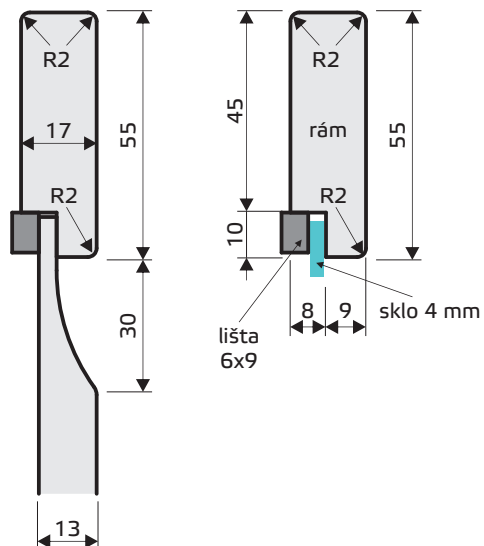

RADÚZA

materiál: DTD + dýha

hrúbka: 17/13 mm

zadná strana: vanilka

poznámka: rámová konštrukcia

Kombinácia prednej plochy s korpusmi Family, Family XL, Family XL-T