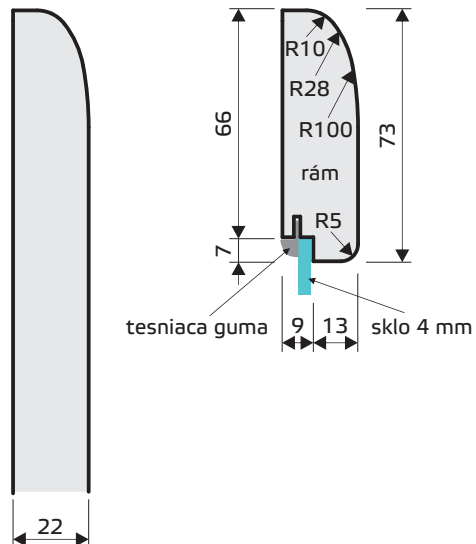

LEANDRA

materiál: MDF + fólia

hrúbka: 22 mm

zadná strana: vanilka