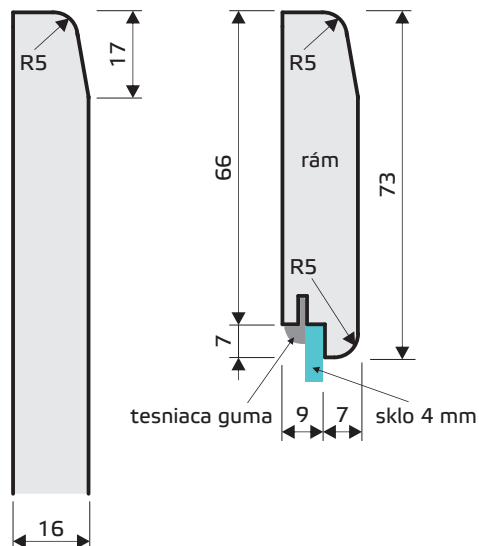

CARMEN

cenová hladina

4

CARMEN

materiál: MDF + fólia

hrúbka: 16 mm

zadná strana: vanilka

Kombinácia prednej plochy s korpusmi Family, Family XL, Family XL-T

4 cenová hladinabiela arctic
/BIAA/vanilka
/VANI/kašmír
/KASM/pino aurelio
/PINO/magnólia
/MAGN/dub san remo sand
/DSAN/sklo satinované
/Z1/sklo číre
/Z5/

PORTA

cenová hladina

6

PORTA

materiál: MDF + fólia

hrúbka: 19/16 mm

zadná strana: vanilka

poznámka: skladané od šírky 230 mm, bočné vlysy naložené, výplň s horizontálnou textúrou

Kombinácia prednej plochy s korpusmi Family, Family XL, Family XL-T

6 cenová hladinavanilka
/VANI/pino aurelio
/PINO/vanilka patina
/VPAT/dub bardolino
/DBAR/sklo satinované
/Z1/sklo flint
/Z3/sklo číre
/Z5/