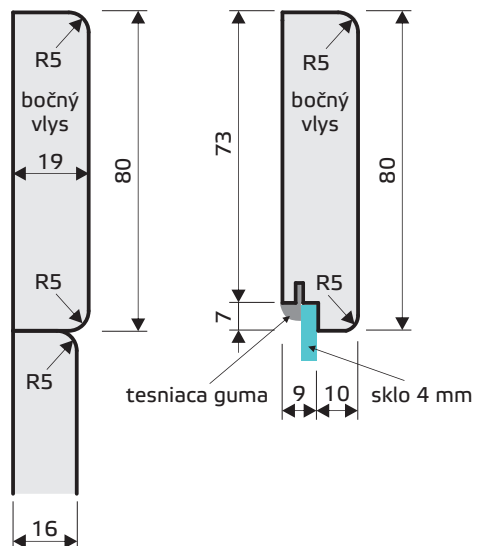

CARMEN

cenová hladina

4

CARMEN

materiál: MDF + fólia

hrúbka: 16 mm

zadná strana: vanilka

Kombinácia prednej plochy s korpusmi Family, Family XL, Family XL-T

4 cenová hladinabiela arctic
/BIAA/vanilka
/VANI/kašmír
/KASM/pino aurelio
/PINO/magnólia
/MAGN/dub san remo sand
/DSAN/sklo satinované
/Z1/sklo číre
/Z5/

PORTA

cenová hladina

6

PORTA

materiál: MDF + fólia

hrúbka: 19/16 mm

zadná strana: vanilka

poznámka: skladané od šírky 230 mm, bočné vlysy naložené, výplň s horizontálnou textúrou

Kombinácia prednej plochy s korpusmi Family, Family XL, Family XL-T

6 cenová hladinavanilka
/VANI/pino aurelio
/PINO/vanilka patina
/VPAT/dub bardolino
/DBAR/sklo satinované
/Z1/sklo flint
/Z3/sklo číre
/Z5/